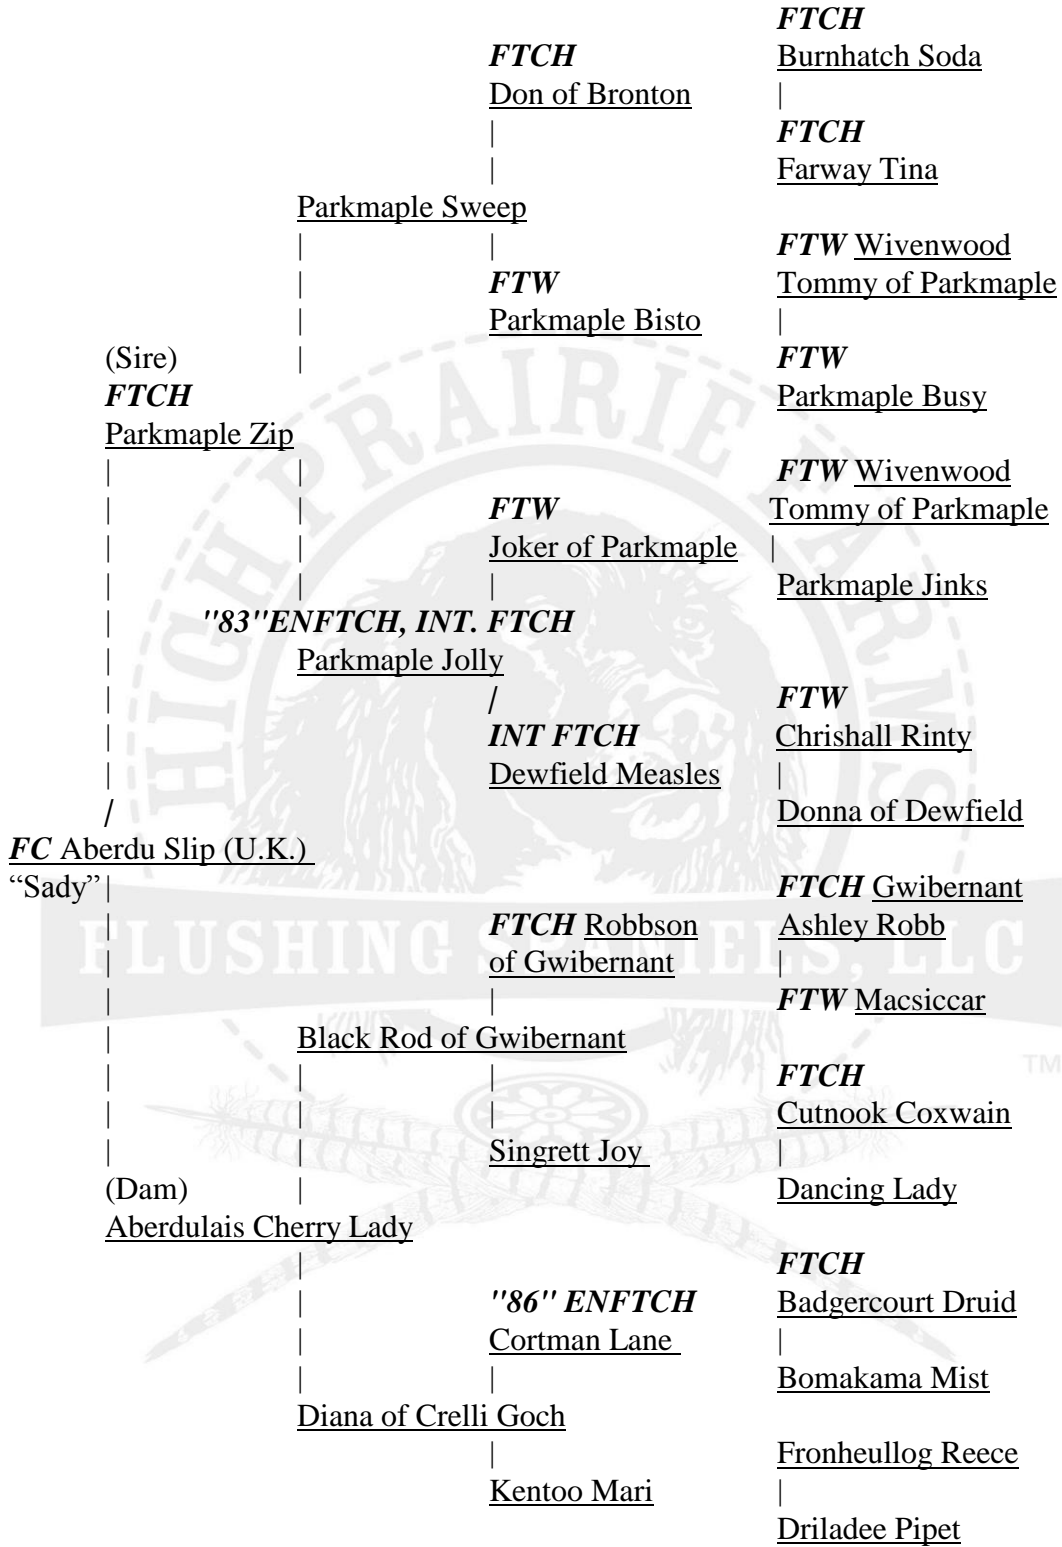

***FC Aber du Slip (U.K.)  
"Sady"***

***English Springer Spaniel  
Liver and White - Female***